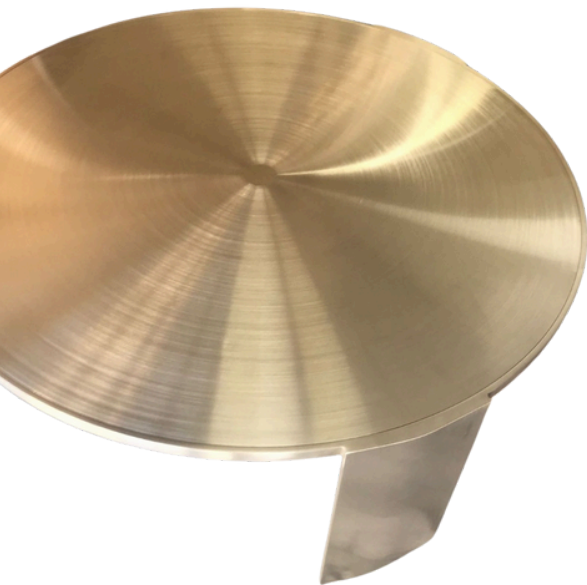

Brand : Sembol Metal / Jack Arti
Material : Wood, Metal
Dimension : 80 CM x 200 CM

Available Colors

BEST SELLER

Product #0863

FLOW TABLE

Brand : Sembol Metal / Jack Arti
Material : Wood, Metal
Dimension : 80 CM x 80 CM

Available Colors

Product #0864

ILOS TABLE

Brand : Sembol Metal / Jack Arti
Material : Wood, Metal
Dimension : 40 CM x 100 CM

Available Colors

ŞEZLONG MODELLERİ

Alüminyum, ahşap ya da paslanmaz malzemelerden üretilen bu şezlonglar, açık hava kullanımı için idealdir. Bahçe veya havuz kenarlarında rahat ve konforlu bir dinlenme alanı sunarlar. Farklı renk ve desen seçenekleriyle, her tarza uygun metal şezlonglar bulmak mümkündür. Kataloğumuzdan seçeceğiniz modeller ya da kendi ürünlerinizden sipariş vermek için iletişime geçebilirsiniz.